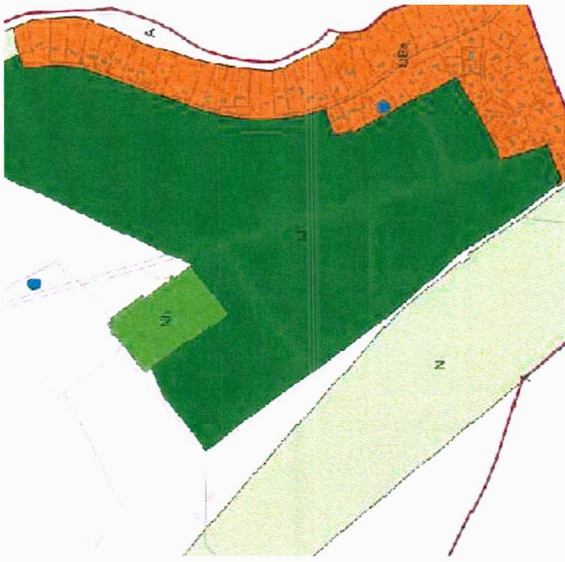

ÉVREUX
PORTES DE NORMANDIE

EVREUX PORTES DE NORMANDIE

Modification 3 du Plan Local d'Urbanisme intercommunal

NOTICE

6.1 Plan de zonage

REÇU LE

09 AVR. 2024

MAIRIE DE GARENNES

GARENNES SUR EURE

Classement en NI de l'ensemble du site du camping, ce zonage est plus adapté pour les activités présentes sur ce site.

Zonage actuel

Zonage projet