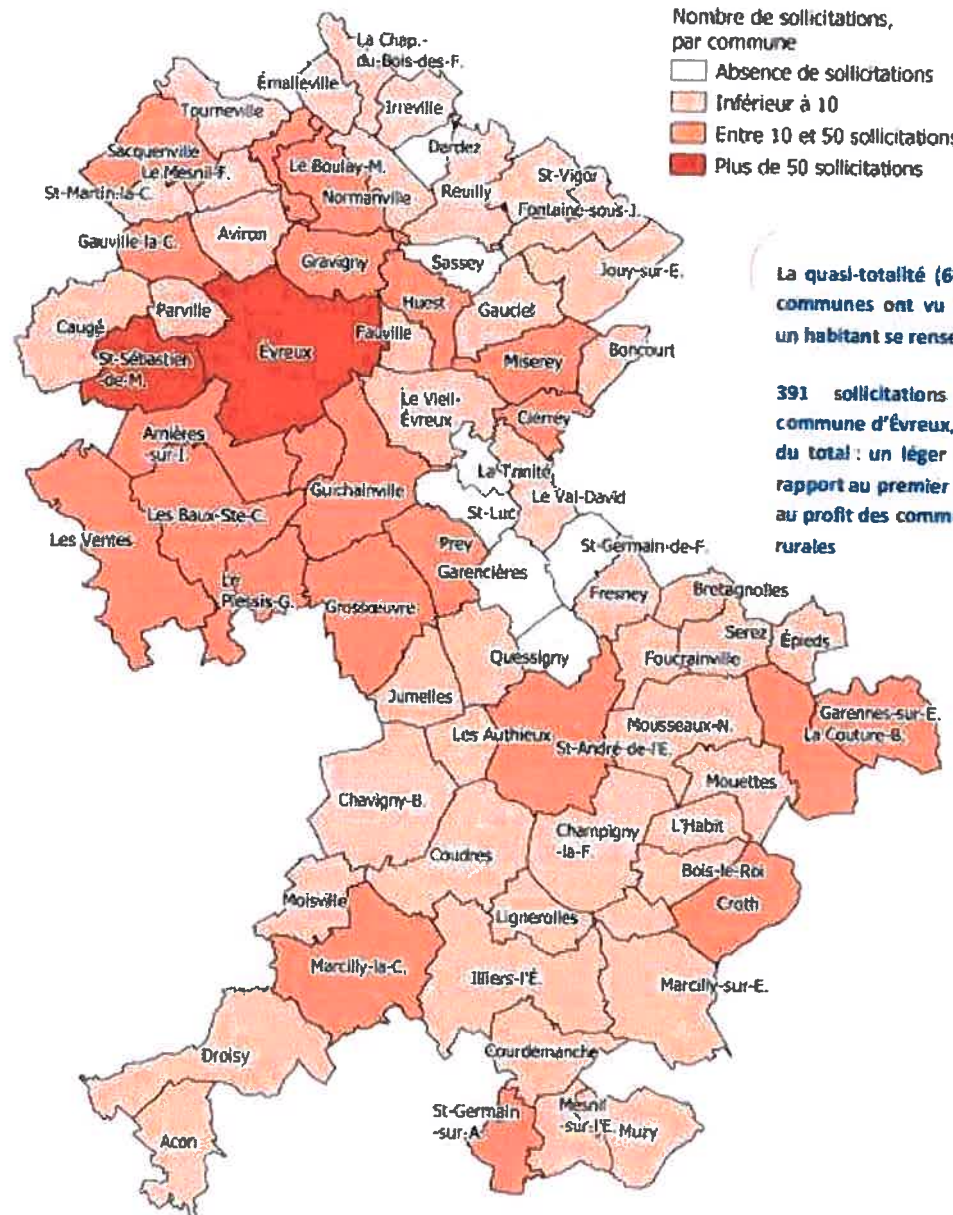

Les sollicitation communales en 2021

Un total de 1 068 sollicitations au cours de l'année 2021,
soit 89 en moyenne par mois

La quasi-totalité (67/74) des communes ont vu au moins un habitant se renseigner.

391 sollicitations sur la commune d'Evreux, soit 37% du total : un léger recul par rapport au premier semestre au profit des communes plus rurales